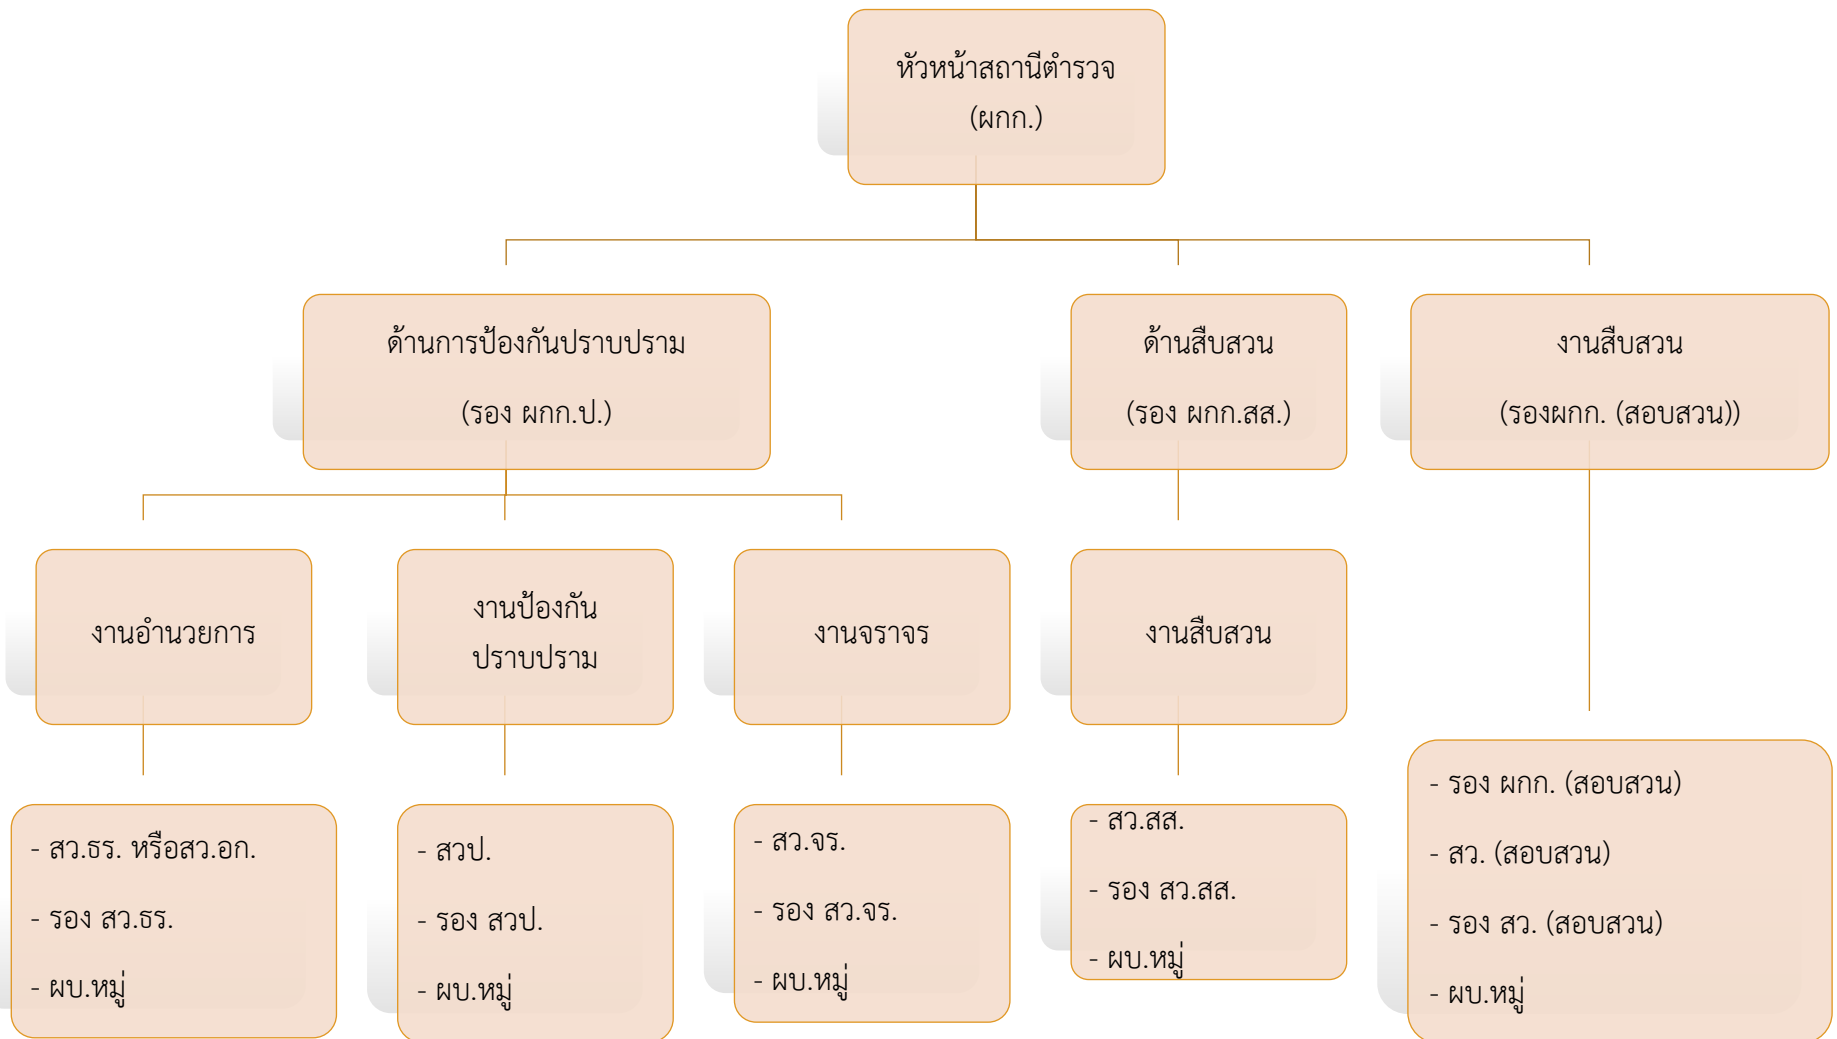

โครงสร้างสถานีตำรวจภูธรเขาค้อ

- หมายเหตุ
- 1) รองผู้กำกับการป้องกันปราบปราม เป็นหัวหน้างานอำนวยการ งานป้องกันปราบปราม และงานจราจร
 - 2) รองผู้กำกับการสืบสวน เป็นหัวหน้าสืบสวน
 - 3) รองผู้กำกับการ (สอบสวน) ที่มีอาวุโสสูงสุดเป็นหัวหน้างาน